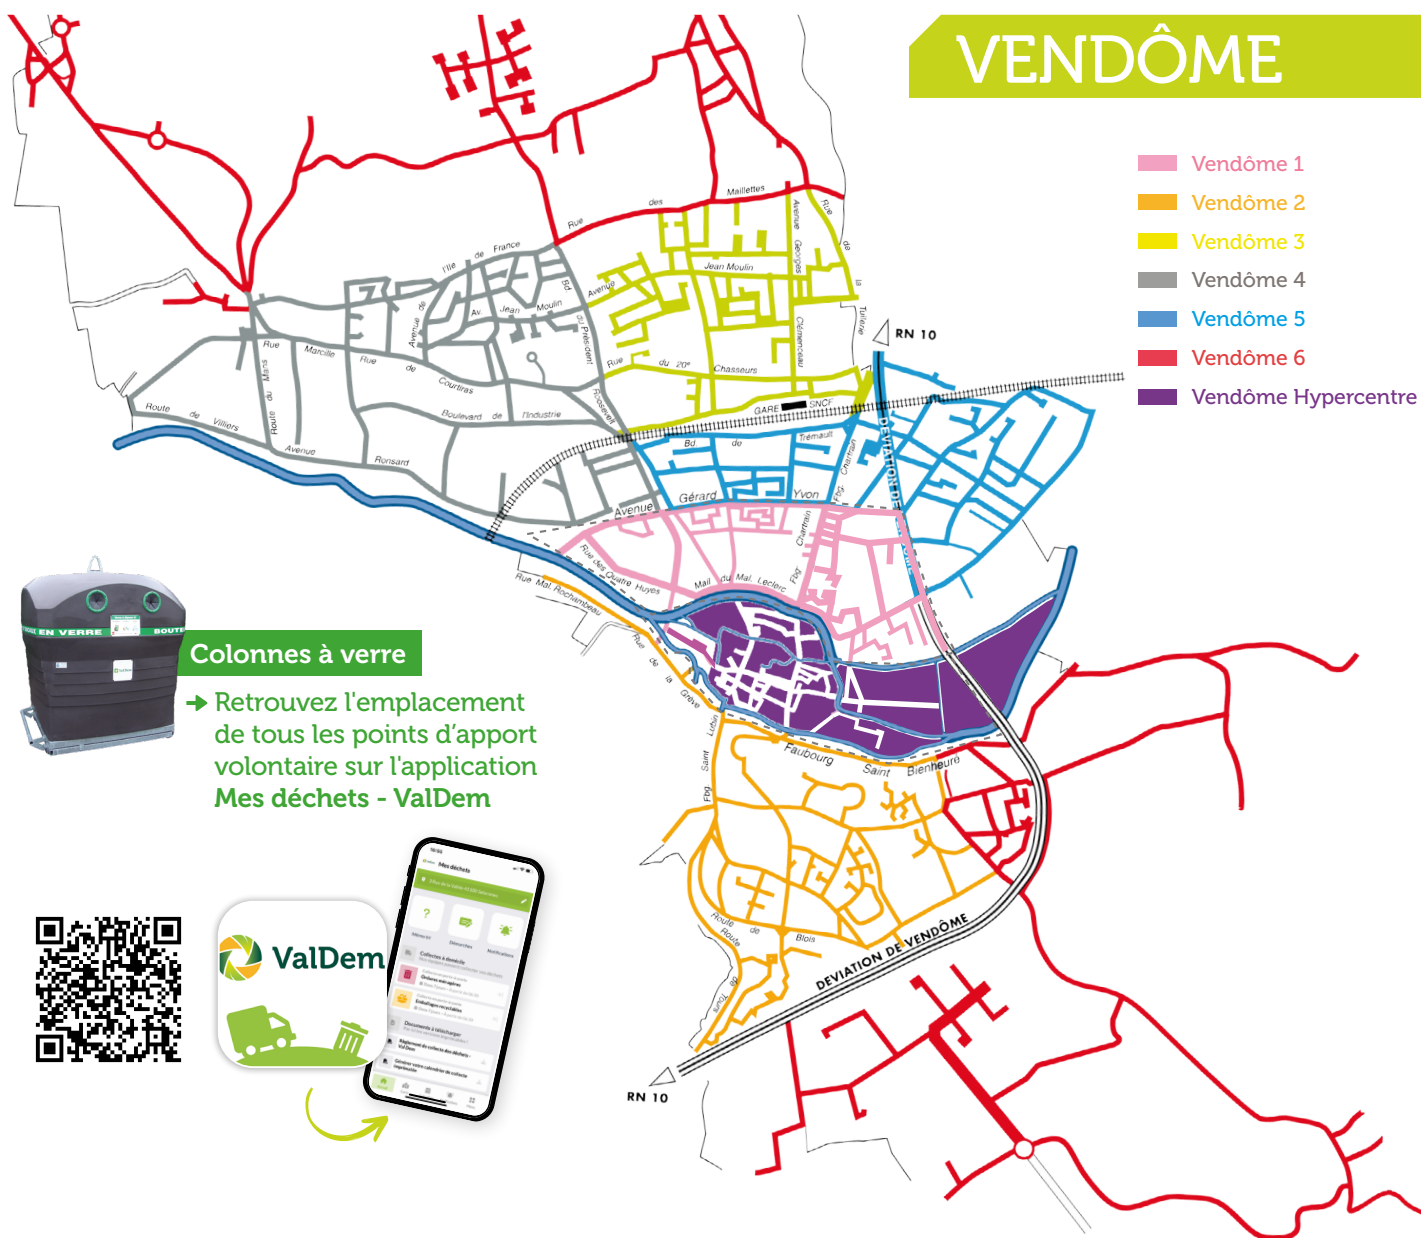

VILLE	JOUR	SEMAINE A	SEMAINE B
Rahart	mercredi		
Renay	vendredi		
Rocé	vendredi		
Romilly-du-Perche	mercredi		
Saint-Amand-Longpré	mardi		
Saint-Firmin-des-Prés	vendredi		
Saint-Gourgon	vendredi		
Saint-Hilaire la-Gravelle	jeudi		
Saint-Jean-Froidmentel	jeudi		
Saint-Ouen	lundi		
Sainte-Anne	mardi		
Selommes	lundi		
Thoré-la-Rochette	mardi		
Tourailles	mardi		
Vendôme hypercentre	mercredi		
Vendôme 1	mercredi		
Vendôme 2	jeudi		
Vendôme 3	jeudi		
Vendôme 4	lundi		
Vendôme 5	jeudi		
Vendôme 6	lundi		
Viévy-le-rayé	vendredi		
Lignières	vendredi		
La Ville-aux-Clercs	mercredi		
Villemardy	mardi		
Villeporcher	vendredi		
Villerable	mardi		
Villeromain	mardi		
Villetrun	vendredi		
Villiers-sur-loir	mardi		
Villiersfaux	mardi		
Villethiou	vendredi		

↩ Les jours fériés en rouge décalent la collecte au lendemain

VENDÔME

- Vendôme 1
- Vendôme 2
- Vendôme 3
- Vendôme 4
- Vendôme 5
- Vendôme 6
- Vendôme Hypercentre

Colonne à verre

→ Retrouvez l'emplacement de tous les points d'apport volontaire sur l'application Mes déchets - ValDem